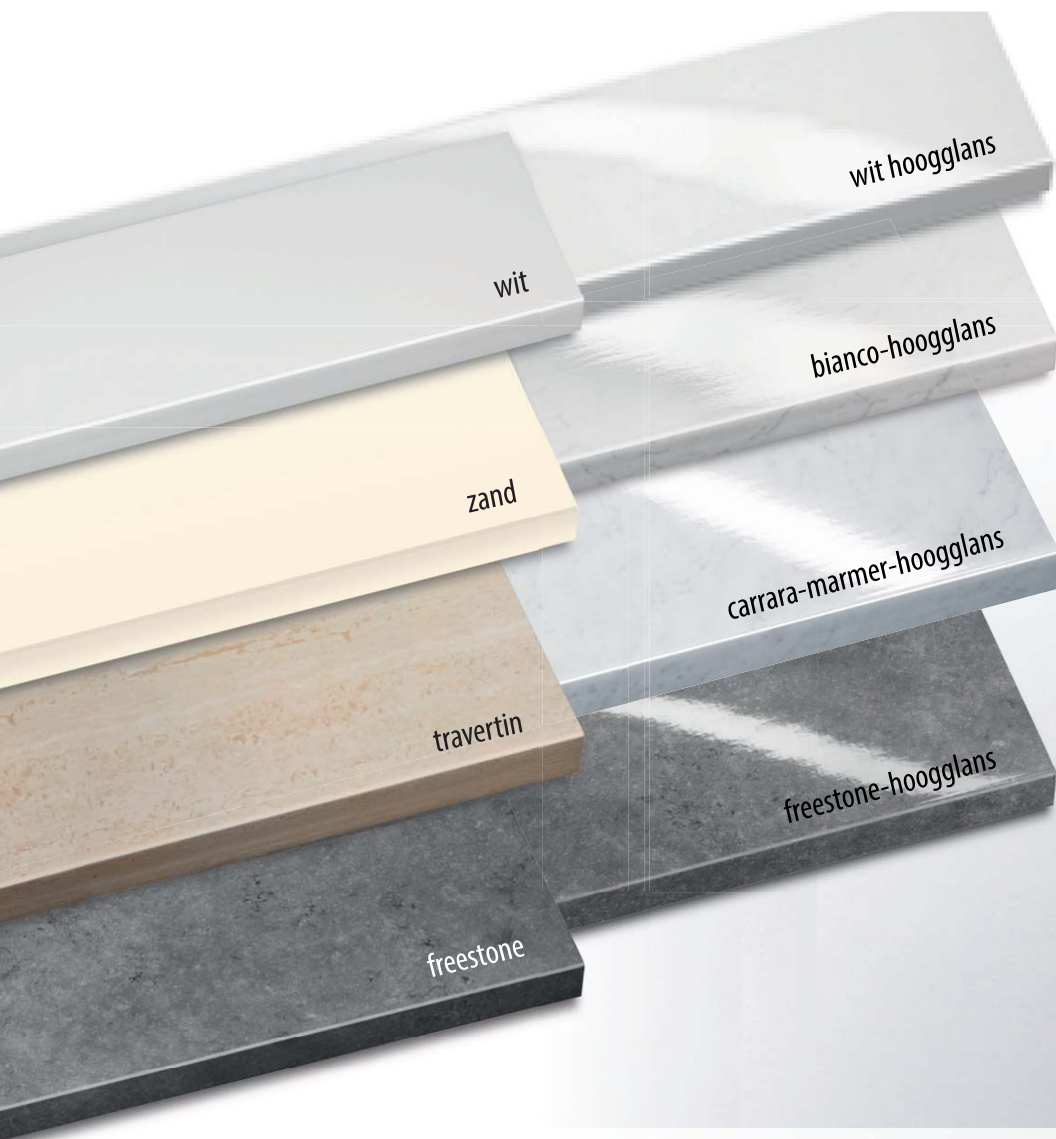

LIGNODUR® venstertabletten worden geproduceerd in Duitsland. De producten bezitten een PEFC-certificaat.

Bij de productie van **LIGNODUR®** venstertabletten wordt uitsluitend gebruik gemaakt van snelgroeiende, binnenlandse houtbestanden en kwaliteitspolymeer materialen.

Importhout en in het bijzonder tropenhout worden niet verwerkt.