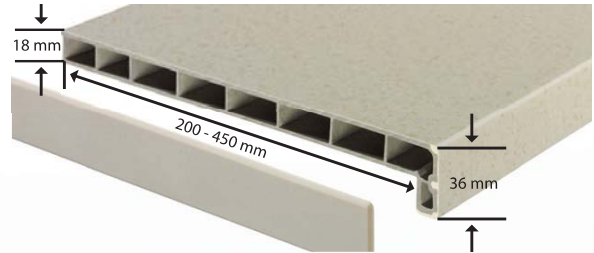

Importhout en in het bijzonder tropenhout worden niet verwerkt.

perfecte technologie

afmetingen

Breedtes :

- 1) 200 - 250 - 300 - 450 mm
- 2) 200 - 250 - 300 mm

Lengtemaat :

6000 mm

- 1 = wit / wit hoogglans / freestone-hoogglans /
bianco-hoogglans / carrara-marmer-hoogglans
2 = zand / freestone / travertin

montage

Minimaal 10 cm van een warmtebron plaatsen.
De maximale uitkraging bedraagt 5 cm.

passende eindkap

De eindkappen zijn voorzien van de facet geslepen rand zoals de venstertabletten.
Zij zorgen door hun gelijkliggende vormgeving, aangepast aan de oppervlaktestructuur van het venstertablet voor een elegante afwerking.