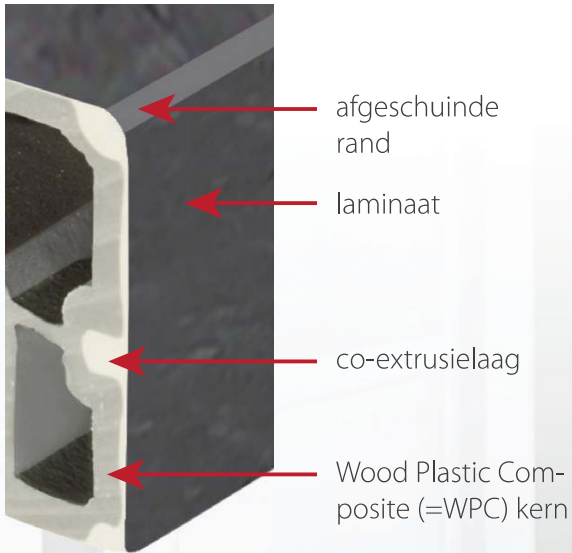

LIGNODUR® topline LD 36

- licht in gebruik
- vlotte montage door zijn geringe gewicht
- verwerking met de gebruikelijke schrijnwerkersgereedschappen
- hoogwaardige en robuuste laminaatfolie
- hoog UV-bestendig oppervlak
- onderhoudsvriendelijke reiniging met normale onderhoudsmiddelen
- milieuvriendelijk
- brandklasse B2-zelfdovend materiaal
- temperatuur bestendig: van -30°C tot +70°C
- lange levensduur, geen zwellen van het materiaal
- vochtbestendig materiaal
- vormvast

maatwerk

uv-bestendig

onderhoudsvriendelijk

hoogwaardig oppervlakte
materiaal /
geen waterranden

warmte-isolerend

uitzonderlijke
grondstof

LIGNODUR® bevat een hoogwaardige mix van hout en kunststof (WPC = Wood Plastic Composite). Deze speciale grondstof garandeert een robuust en langdurig eindproduct.

PEFC/04-31-1955

absoluut
milieuvriendelijk

LIGNODUR® venstertabletten zijn een ecologisch bewust product. Het WPC-materiaal kan voor 100% gerecycleerd worden en is dus absoluut milieuvriendelijk.

LIGNODUR® meer
als 20 jaar ervaring

Importhout en in het bijzonder tropenhout worden niet verwerkt.

perfecte technologie

afmetingen

Breedtes :

- 1) 200 - 250 - 300 - 450 mm
- 2) 200 - 250 - 300 mm

Lengtemaat :

6000 mm

- 1 = wit / wit hoogglans / freestone-hoogglans /
bianco-hoogglans / carrara-marmer-hoogglans
2 = zand / freestone / travertin