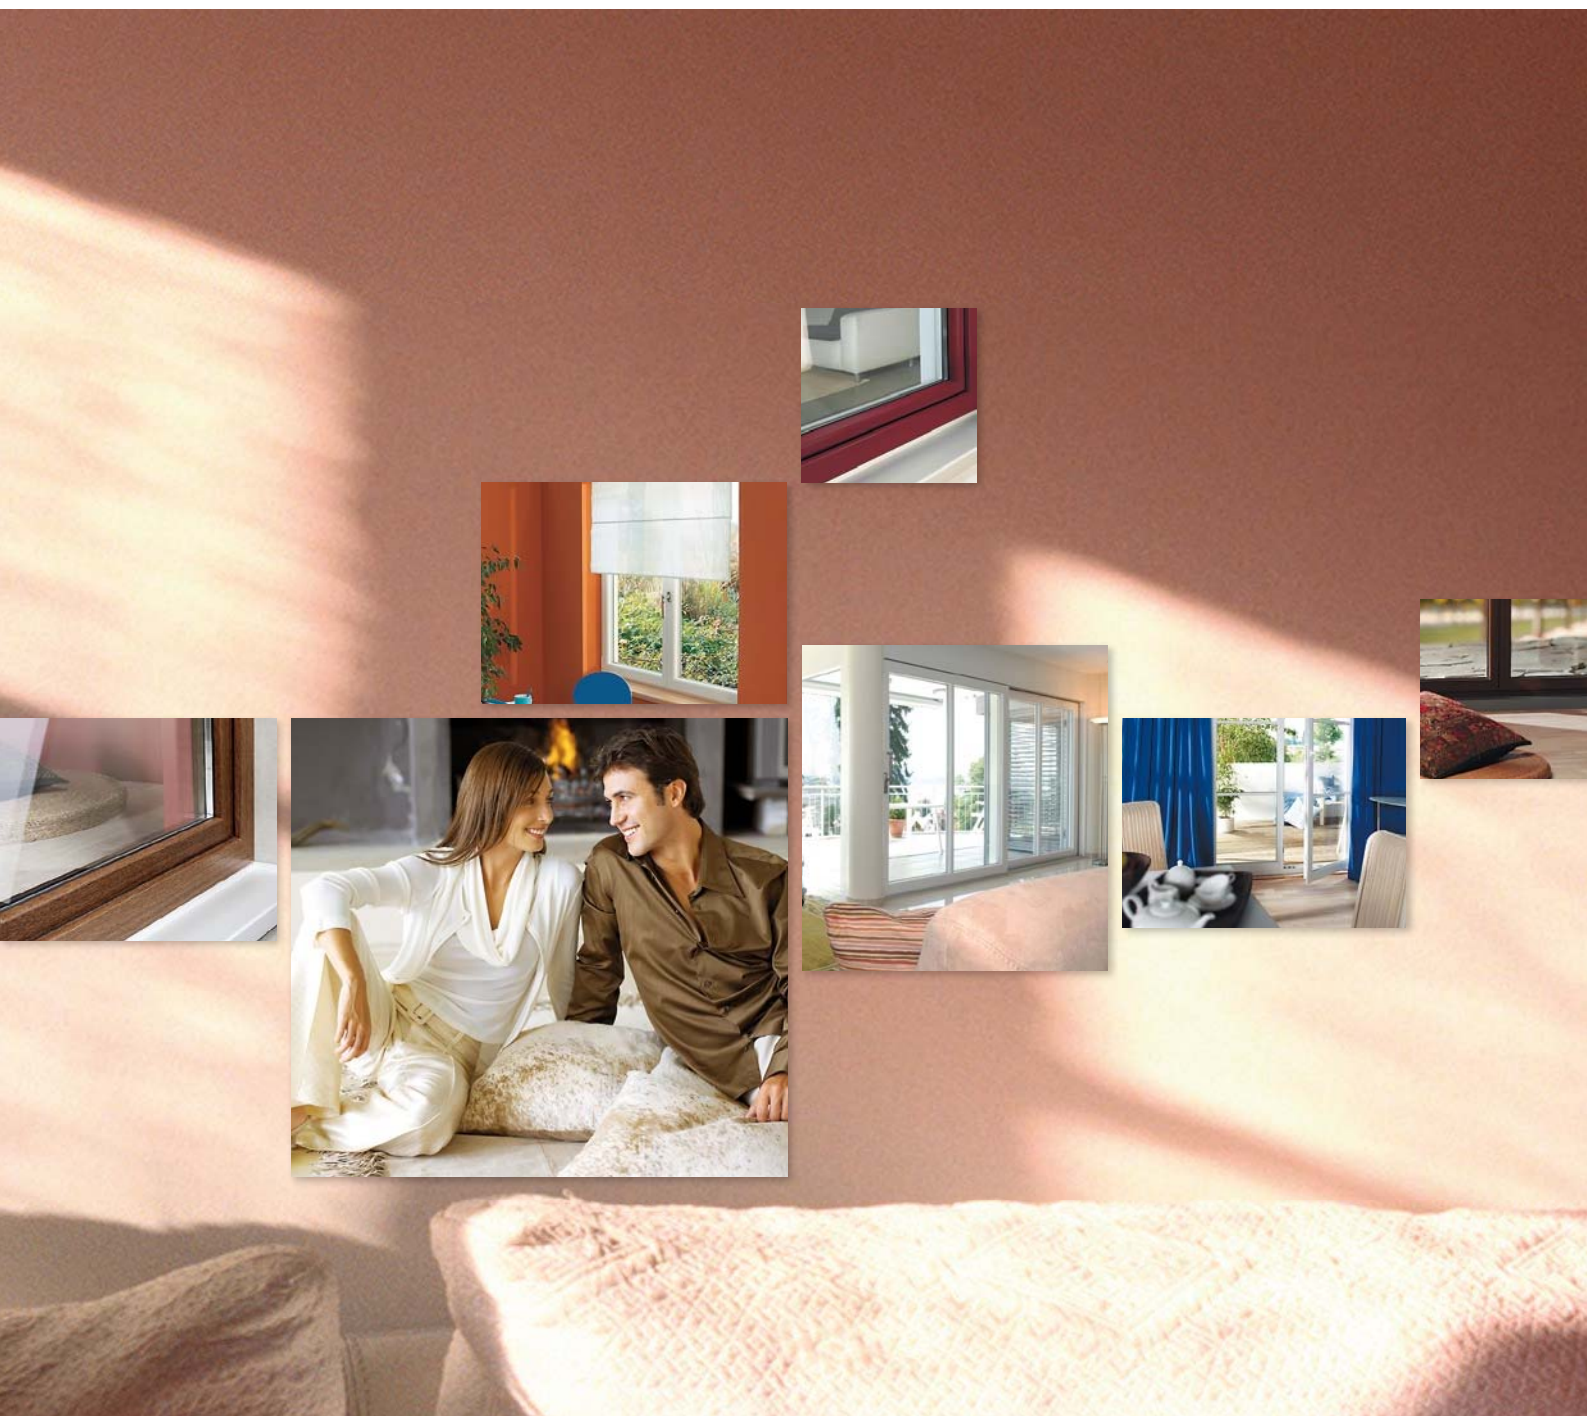

Woonruimte voor een betere kwaliteit van leven

Comfort
Schoonheid
Innovatie
Economisch
Ecologisch

mijn huis
mijn ramen

GEALAN