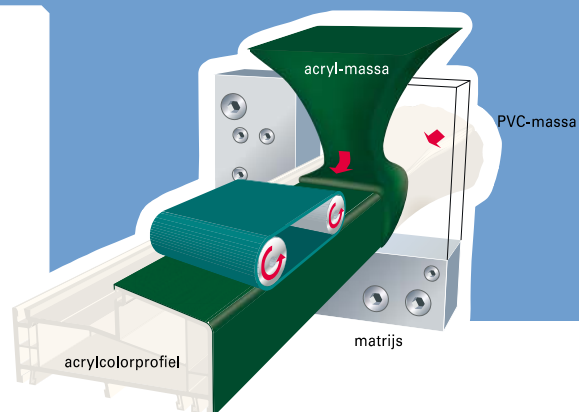

BEPROEFDE KWALITEIT:
SINDS 30 JAAR MAAKT
GEALAN GEKLEURDE
ACRYLCOLORPROFIE-
LEN VOLGENS HET CO-
EXTRUSIEPROCÉDÉ. DEZE
INNOVATIEVE TECHNIEK IS
VOLKOMEN ANDERS DAN
DE GEBRUIKELIJKE KLEUR-
METHODEN.