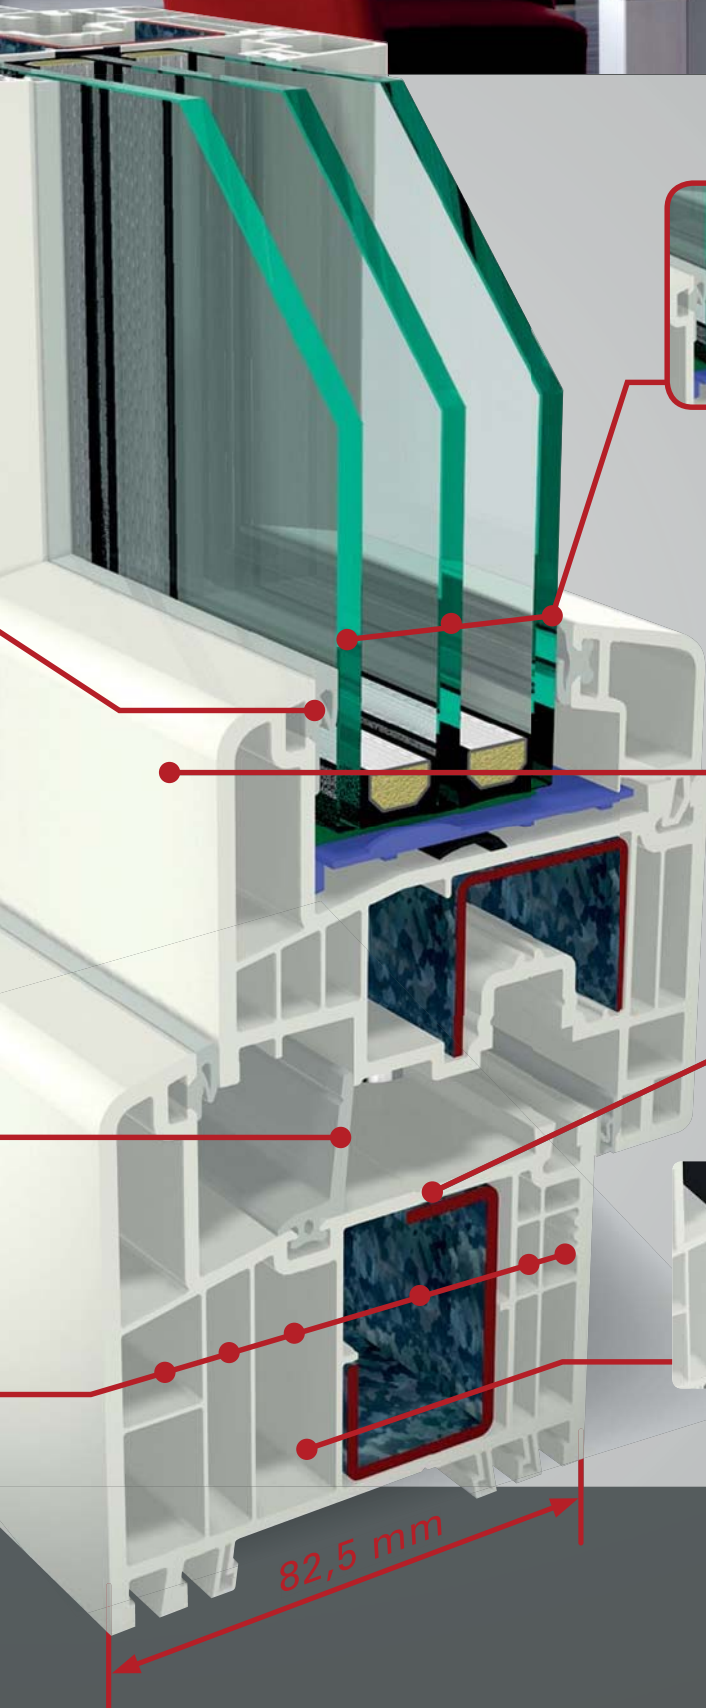

- + Ramen
- + Hefschuifdeuren
- + Huisdeuren

Combisysteem S 9000

Alle voordelen in één systeem

Het nieuwe GEALAN-systeem S 9000 combineert met 82,5 mm bouwdiepte de kenmerken en voordelen van midden- en aanslagdichting. De grote bouwdiepte, zes profielkamers in de kader, vleugel en tussenstijl en drie doorlopende dichtingen zijn een garantie voor een uitstekende warmte-isolatie. Daarmee voldoen ramen zelfs aan de hoogste eisen.

Geoptimaliseerd voor de toepassing van STV®, om glasplaat en vleugeloverslag droog te verlijmen.

De middelste dichting in de kadersponning draagt wezenlijk bij tot de verbetering van de warmte-isolatie. Daarbij beschermt deze de beslagelementen extra voor indringende vochtigheid en leidt daarmee tot een betere bedienbaarheid, in het bijzonder bij lage buitentemperaturen. Optioneel is S 9000 ook als aanslagdichting-versie met twee dichtingen beschikbaar.

Zeer goede warmte- en geluidisolatie door 6-kamer-opbouw en grote bouwdiepte bij kader en vleugel.

**82,5
mm**

Geschikt voor de opname van 3-voudig-functieglas tot maximaal 52 mm (STV® 54 mm) dikte.

Smalle profiel-aanzichtbreedte en design-georiënteerde 15° schuinite voor een tijdloze optiek.