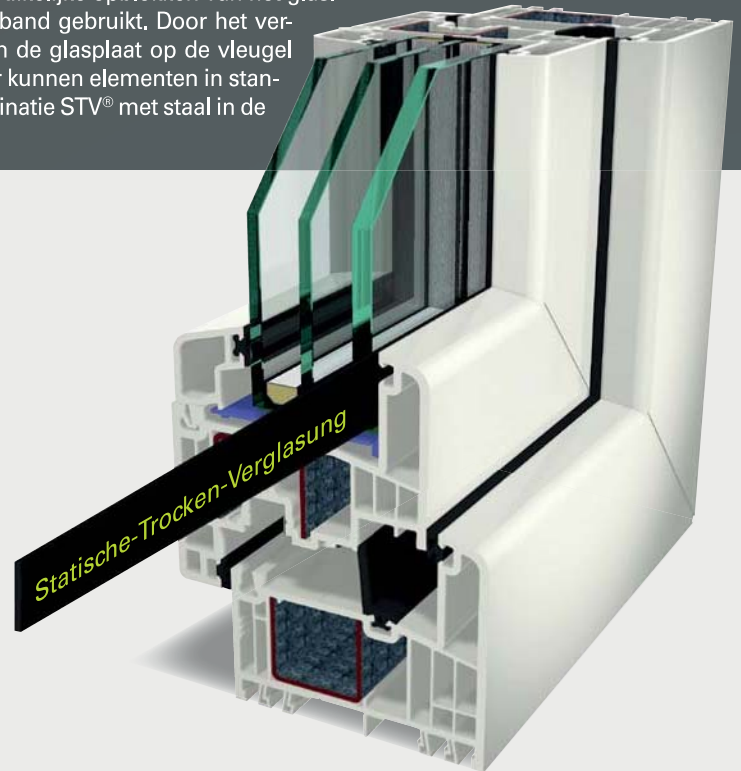

Verbeterde statica

Dankzij STV® van de Statischen-Trocken-Verglasung

STV®
Statische-Trocken-
Verglasung

Bij de door GEALAN ontwikkelde lijmtechniek STV® (Statische-Trocken-Verglasung) handelt het zich om het verlijmen van glas en vleugelprofiel met behoud van het gebruikelijke opblokken van het glas. Daarvoor wordt een speciaal voor de ramenbouw ontwikkelde kleefband gebruikt. Door het verlijmen van de glasplaat met het vleugelprofiel wordt de stijfheid van de glasplaat op de vleugel overgedragen en het totale systeem wordt op zich stabiel. Daardoor kunnen elementen in standaard groottes geheel zonder staal geproduceerd worden. In de combinatie STV® met staal in de vleugel kunnen bijzonder grote raamelementen gerealiseerd worden.

- + De combinatie van de STV®-techniek met conventionele staalversterkingen maakt de productie van nog niet eerder bereikte elementgroottes mogelijk.
- + Tijdrovende in- en nastelwerkzaamheden aan het raam laten zich tot een minimum reduceren.
- + Verbeterde warmte-isolatie door het afzien van de staalversterking bij elementen met een normale grootte.
- + Ook na langdurig gebruik sluiten de ramen met STV®-techniek nog zo nauwkeurig als een kluis en het bedieningscomfort wordt verhoogd.