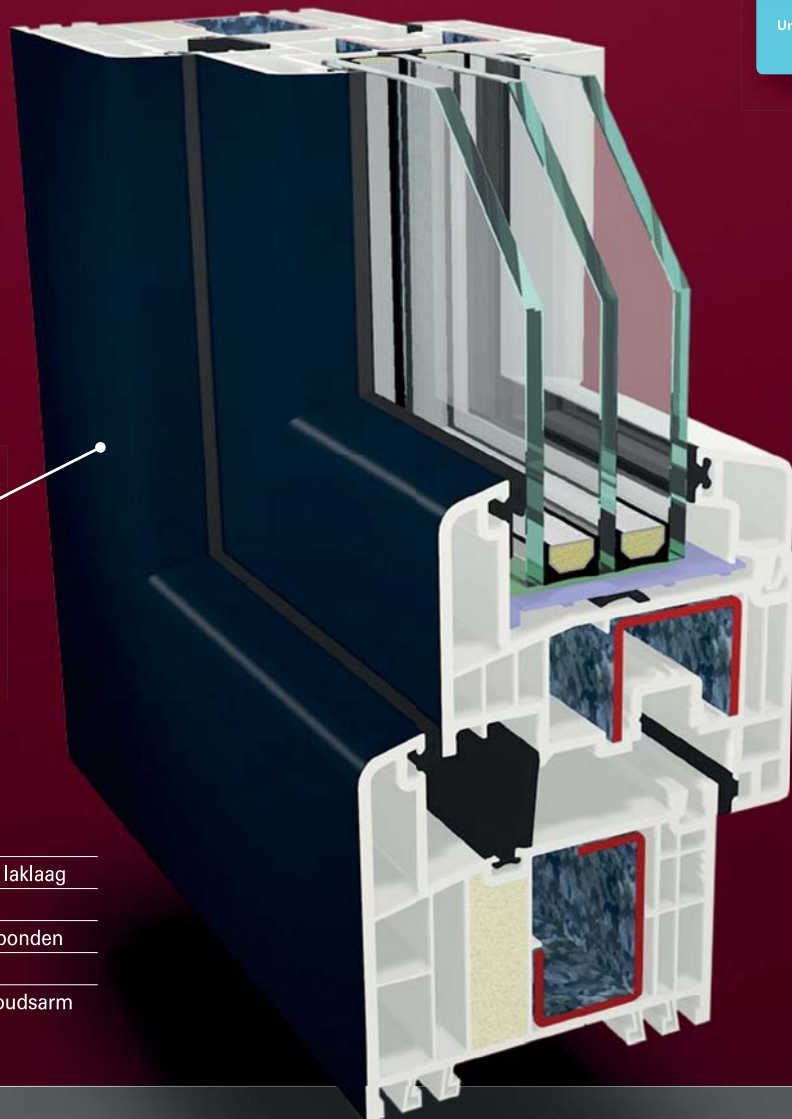

GEALAN-FUTURA®

Oppervlakte ook in bewezen
acrylcolor techniek mogelijk

acrylcolor is ...

- 1 geen lakken of folie
- 2 met ca. 0,5 mm dikker dan iedere laklaag
- 3 krasvast en sterk
- 4 onlosmakelijk met het profiel verbonden
- 5 beschermd tegen afbladderen
- 6 eenvoudig te reinigen en onderhoudsarm