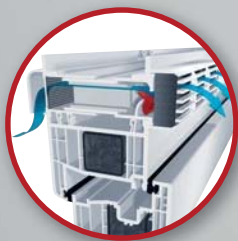

GECCO – ventilatiesystemen

Om de vorming van schimmel in ruimtes te voorkomen, is er het automatische ventilatiesysteem GECCO (GEALAN CLIMA CONTROL). Het kleine klepje met de grote werking maakt ook van normale ramen "ventilatie ramen". Bij lage winddruk staat de ventilatieklep open, bij hoge windsnelheden sluit het luchtkanaal.

GECCO 3 geopend

GECCO 3 gesloten

GECCO 4 geopend

GECCO 4 gesloten

Air Watch

Ook als het gepatenteerde ventilatiesysteem GECCO voor een geregelde basisventilatie zorgt, kan op een regelmatig ventileren niet afgezien worden. De binnenlucht moet daarom van tijd tot tijd compleet ververs worden. De Air Watch van GEALAN laat u het vochtgehalte op eenvoudige wijze zien.