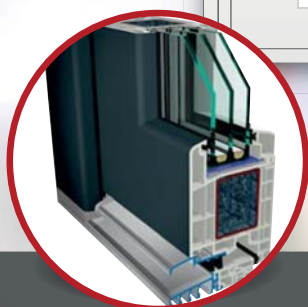

Klassiek

Al met de klassieke huisdeurvariant geeft u uw woning een zeer persoonlijk cachet. Want het spel van vormen en kleuren kent geen grenzen. Geef uw huisdeur vorm aan de hand van uw individuele voorstellingen.