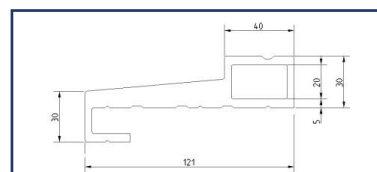

Onderstaande profielen zijn verkrijgbaar in Bluestone en zwart

ISC40 & ISC40-A