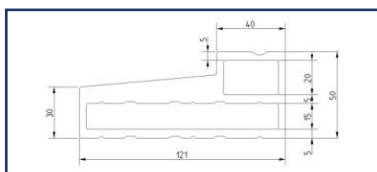

Onderstaande profielen zijn verkrijgbaar in Bluestone en zwart

ISC40 & ISC40-A